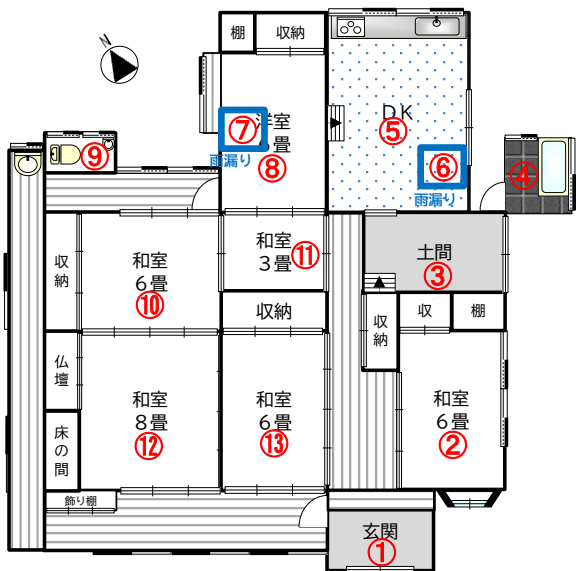

No. 420 間取図

外観

附属家

旧牛舎

倉庫

旧牛舎

雨漏り跡確認

雨漏り跡確認