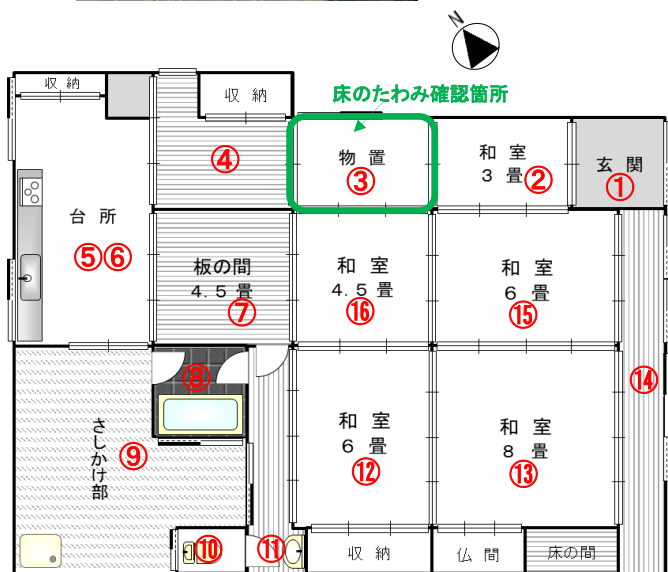

外観

附帯物件: 木造瓦葺2階建て(付属家) 123.36㎡(1階:70.21㎡、2階:53.15㎡)