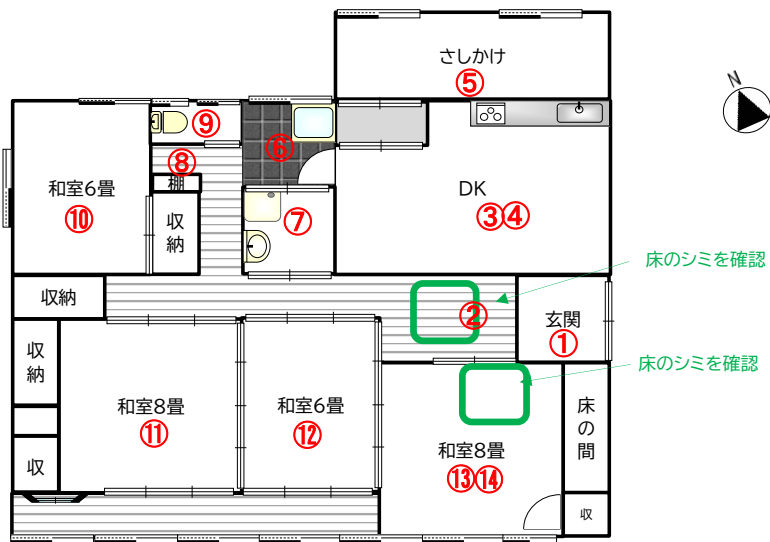

外観

附帯物件:簡易附属家

床のシミを確認

畳のシミを確認

附帯物件:簡易附属家(34.81m)