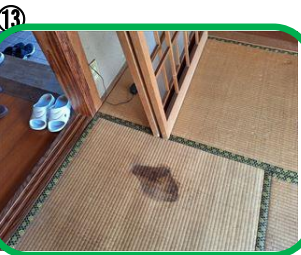

外観

附帯物件:簡易附属家

床のシミを確認

畳のシミを確認

附帯物件:簡易附属家(34.81m)