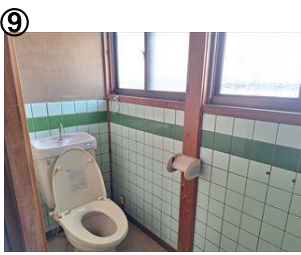

外観

附帯物件:簡易附属家

床のシミを確認

畳のシミを確認

附帯物件:簡易附属家(34.81m)