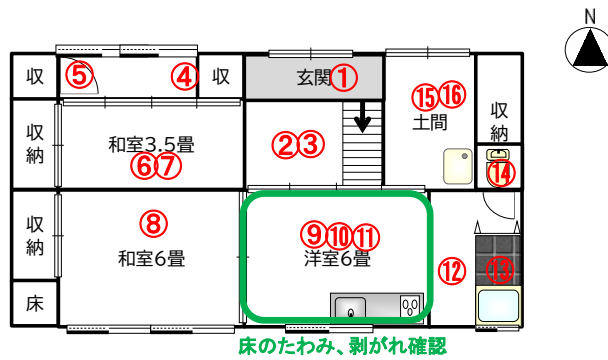

No. 410間取図

外観

床のたわみ、剥がれ確認